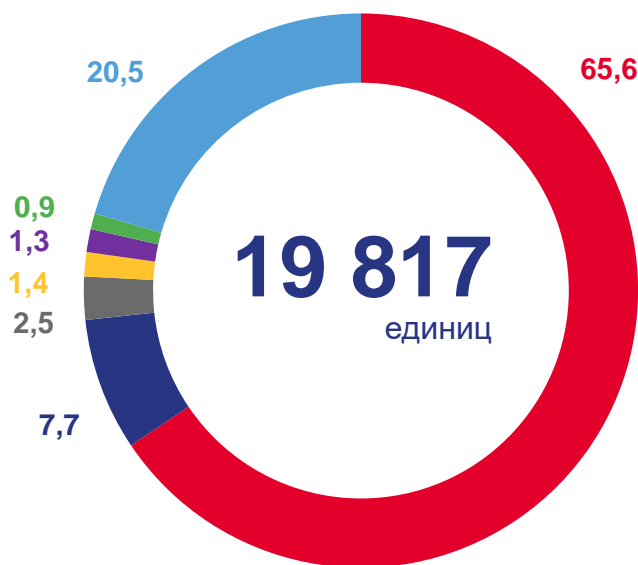

ХОЗЯЙСТВУЮЩИЕ СУБЪЕКТЫ ПО МУНИЦИПАЛЬНЫМ ОБРАЗОВАНИЯМ*

НА 1 ИЮНЯ 2022 ГОДА; %

ОРГАНИЗАЦИИ

- г Чебоксары
- г Новочебоксарск
- г Канаш
- г Шумерля
- г Алатырь
- Муниципальные округа
- Муниципальные районы

ИНДИВИДУАЛЬНЫЕ ПРЕДПРИНИМАТЕЛИ