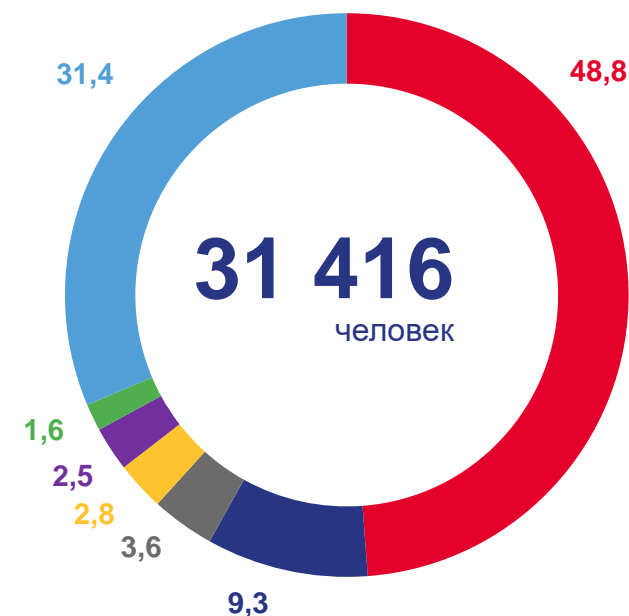

ХОЗЯЙСТВУЮЩИЕ СУБЪЕКТЫ ПО МУНИЦИПАЛЬНЫМ ОБРАЗОВАНИЯМ*

НА 1 ИЮНЯ 2022 ГОДА; %

ОРГАНИЗАЦИИ

- г Чебоксары
- г Новочебоксарск
- г Канаш
- г Шумерля
- г Алатырь
- Муниципальные округа
- Муниципальные районы

ИНДИВИДУАЛЬНЫЕ ПРЕДПРИНИМАТЕЛИ